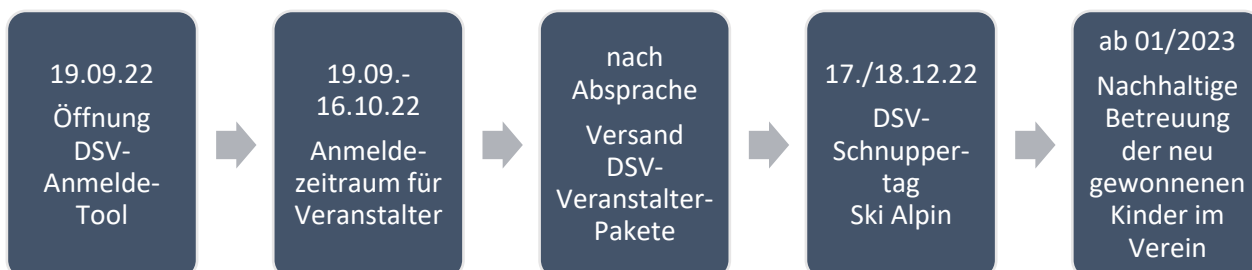

DSV-Schnuppertag Ski Alpin

Ausschreibung

1. PROJEKTBE SCHREIBUNG

Der DSV-Schnuppertag Ski Alpin ist ein Ereignis voller Spaß, Schnee und Ski!

Sei mit Deinem Skiverein dabei, wenn am **17./18.12.2022*** bundesweit verschiedene Aktivitäten zur aktiven Nachwuchsgewinnung im alpinen Skisport stattfinden. Biete den Kindern vor Ort ein kreatives Angebot, um sie für Ski Alpin und Deinen Verein zu begeistern!

Die Rahmenbedingungen des DSV-Schnuppertages kurz vorgestellt:

- Individuelle Betreuung und Umsetzung der Projektidee durch die Vereine vor Ort
- Unterstützung in der Organisation und Kommunikation seitens des DSV
- Bereitstellung eines DSV-Veranstalter-Pakets und Wahl zwischen verschiedenen Materialpaketen für registrierte Vereine
- Chance, Kinder für den Schneesport zu begeistern und als Mitglieder für den Verein zu gewinnen

* Bei schlechter Witterungslage bzw. Terminkollisionen kann auch ein Alternativtermin bis zum 30.01.2023 umgesetzt werden.

2. ANMELDUNG

Registrierung für alle Veranstalter unter:

<https://www.deutscherskiverband.de/schnuppertage/registrierung>

3. DSV-VERANSTALTER-PAKET

- Nutzung des Veranstaltungstitels „DSV-Schnuppertag Ski Alpin“
- Veranstaltungs-Leitfaden mit Ideen sowie Tipps & Tricks
- Vorlagen für und Unterstützung bei Kommunikationsleistungen (Bilder, Presstext, DSV-Website, Vorlagen für Elternbrief etc.)

3.1 Wahl zwischen verschiedenen Materialpaketen im Wert von ca. 700 €

- Angabe von drei Präferenzen über Online-Umfragetool
- Aufgrund begrenzter Kontingente keine Garantie auf Wunsch-Paket