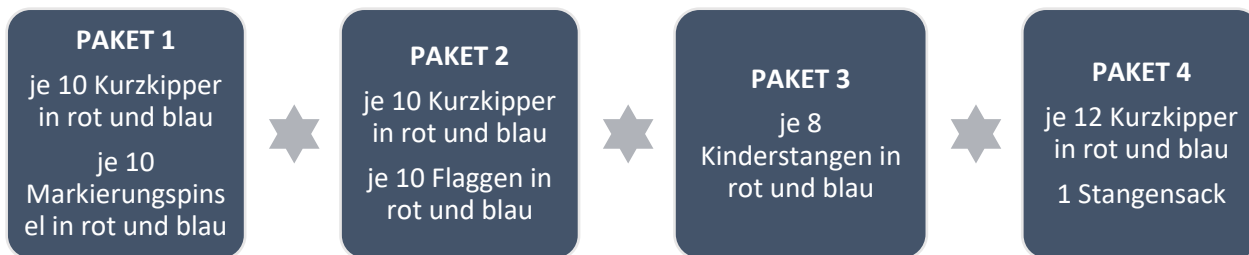

Pakete zur Auswahl:

LISKI

LEKI (begrenzt auf 10 Pakete gesamt)

- Stöcke (WCR Lite 3D: 1x90cm, 2x95cm, 3x100cm, 3x105cm; WC Racing Comp: 1x110cm, 1x115cm, 1x120cm)
- 1x Pole Bag
- 1x Skiboot Bag 85l
- 1x Lenker