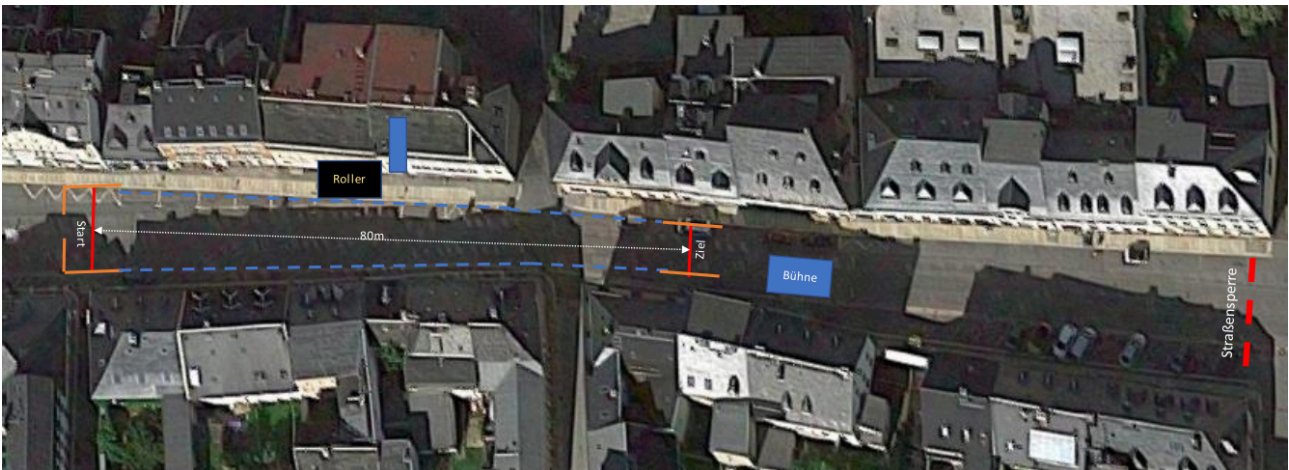

Allgemeine Informationen:

Datum:	20.05.2023
Wettkampfort:	Wolkensteiner Straße 09456 Annaberg-Buchholz
Org.-komitee:	OK-Chef Wettkampfleiter Rennsekretär Streckenchef Zeitnahme
Rennbüro:	WSC Erzgebirge Oberwiesenthal e.V. Sparkassen Skiarena Fichtelbergstraße 1A 09484 Kurort Oberwiesenthal Tel.: 037348 23342 E-Mail: n.mueller@wsc-erzgebirge.de
Meldung:	Meldung per E-Mail an n.mueller@wsc-erzgebirge.de Kids-Race ohne vorherige Anmeldung!
Meldeschluss:	Freitag, 19.05.2023 — 15:00 Uhr
Altersklassen:	Kids-Race — AK 4-8 — Geb. 2016-2020 Jugend 18 W — 2006 - 2008 Jugend 18 M — 2006 - 2008 Damen — 2005 u.ä. Herren — 2005 u.ä.
Streckenlänge:	Kids-Race — 80m Super-Sprint — 80m
Wettkampfform:	Kids-Race: Crosslauf Massenstart Duellsprint / Sprint im K.O.-System: Jeweils 2 Athleten*innen einer Altersklasse treten gegeneinander in der Freien Technik auf der Sprintstrecke an Die jeweiligen Paarungen werden per Zufallsprinzip (kein Prolog!) ermittelt Der/die Sieger*in tritt im nächsten Lauf wieder an Der/die Verlierer*in scheidet aus und die weiteren Platzierungen werden über die Heatlaufzeit ermittelt
Skiroller:	SRB FT Skiroller, Modell SR01+ Medium Ausgabe 5-10min vor dem individuellen Start Alle Läufer*innen bringen Ihre Skiroller bitte umgehend nach dem Lauf zurück zum Ausgabepunkt
Medizinische Abs.:	Dajana Weiß-Sommerfeld

Streckenübersicht:

- Bauzaun
- - - V-Boards
- - - Straßensperre