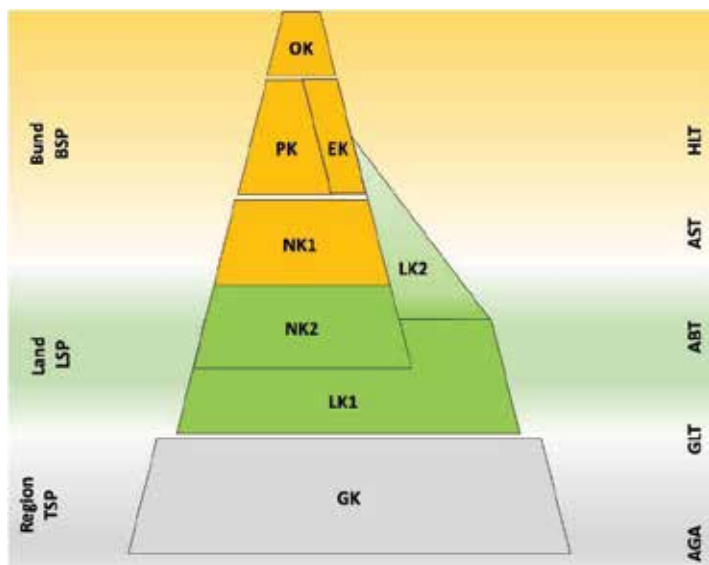

Systematische Darstellung der neuen Kaderstruktur im Skiverband Sachsen

BIATHLON			
	BSP	LSP	TSP
OK	OK		
PK	PK		
EK	EK		
NK1	NK1		L
NK2	NK2	LK2	L
LK1	LK1	LK2	L
LK2	LK2	LK2	D4/H
LK3	LK3	LK3	D4/G
LK4	LK4	LK4	D4/F
LK5	LK5	LK5	D4/E
LK6	LK6	LK6	D4/D
LK7	LK7	LK7	D4/C
LK8	LK8	LK8	D4/B
LK9	LK9	LK9	D4/A
LK10	LK10	LK10	D4
LK11	LK11	LK11	D3
LK12	LK12	LK12	D2
LK13	LK13	LK13	D1
LK14	LK14	LK14	D0

Kaderstruktur Biathlon (BSP/LSP/TSP)

27

SKI ALPIN			
	BSP	LSP	TSP
OK	OK		
PK	PK		
EK	EK		
NK1	NK1		
NK2	NK2		
LK1	LK1		
LK2	LK2		
LK3	LK3		
LK4	LK4		
LK5	LK5		
LK6	LK6		
LK7	LK7		
LK8	LK8		
LK9	LK9		
LK10	LK10		
LK11	LK11		
LK12	LK12		
LK13	LK13		
LK14	LK14		
LK15	LK15		
LK16	LK16		
LK17	LK17		
LK18	LK18		
LK19	LK19		
LK20	LK20		
LK21	LK21		
LK22	LK22		
LK23	LK23		
LK24	LK24		
LK25	LK25		
LK26	LK26		
LK27	LK27		
LK28	LK28		
LK29	LK29		
LK30	LK30		
LK31	LK31		
LK32	LK32		
LK33	LK33		
LK34	LK34		
LK35	LK35		
LK36	LK36		
LK37	LK37		
LK38	LK38		
LK39	LK39		
LK40	LK40		
LK41	LK41		
LK42	LK42		
LK43	LK43		
LK44	LK44		
LK45	LK45		
LK46	LK46		
LK47	LK47		
LK48	LK48		
LK49	LK49		
LK50	LK50		

Kaderstruktur Ski Alpin (BSP/LSP/TSP)

27

Zuteilung der Kaderstufen in den Disziplinen nach Altersklassen

SKILANGLAUF			
	BSP	LSP	TSP
OK	OK		
PK	PK		
EK	EK		
NK1	NK1		
NK2	NK2		
LK1	LK1		
LK2	LK2		
LK3	LK3		
LK4	LK4		
LK5	LK5		
LK6	LK6		
LK7	LK7		
LK8	LK8		
LK9	LK9		
LK10	LK10		
LK11	LK11		
LK12	LK12		
LK13	LK13		
LK14	LK14		
LK15	LK15		
LK16	LK16		
LK17	LK17		
LK18	LK18		
LK19	LK19		
LK20	LK20		
LK21	LK21		
LK22	LK22		
LK23	LK23		
LK24	LK24		
LK25	LK25		
LK26	LK26		
LK27	LK27		
LK28	LK28		
LK29	LK29		
LK30	LK30		
LK31	LK31		
LK32	LK32		
LK33	LK33		
LK34	LK34		
LK35	LK35		
LK36	LK36		
LK37	LK37		
LK38	LK38		
LK39	LK39		
LK40	LK40		
LK41	LK41		
LK42	LK42		
LK43	LK43		
LK44	LK44		
LK45	LK45		
LK46	LK46		
LK47	LK47		
LK48	LK48		
LK49	LK49		
LK50	LK50		

Kaderstruktur Skilanglauf (BSP/LSP/TSP)

21

SKISPRUNG/ NORD. KOMB.			
	BSP	LSP	TSP
OK	OK		
PK	PK		
EK	EK		
NK1	NK1		
NK2	NK2		
LK1	LK1		
LK2	LK2		
LK3	LK3		
LK4	LK4		
LK5	LK5		
LK6	LK6		
LK7	LK7		
LK8	LK8		
LK9	LK9		
LK10	LK10		
LK11	LK11		
LK12	LK12		
LK13	LK13		
LK14	LK14		
LK15	LK15		
LK16	LK16		
LK17	LK17		
LK18	LK18		
LK19	LK19		
LK20	LK20		
LK21	LK21		
LK22	LK22		
LK23	LK23		
LK24	LK24		
LK25	LK25		
LK26	LK26		
LK27	LK27		
LK28	LK28		
LK29	LK29		
LK30	LK30		
LK31	LK31		
LK32	LK32		
LK33	LK33		
LK34	LK34		
LK35	LK35		
LK36	LK36		
LK37	LK37		
LK38	LK38		
LK39	LK39		
LK40	LK40		
LK41	LK41		
LK42	LK42		
LK43	LK43		
LK44	LK44		
LK45	LK45		
LK46	LK46		
LK47	LK47		
LK48	LK48		
LK49	LK49		
LK50	LK50