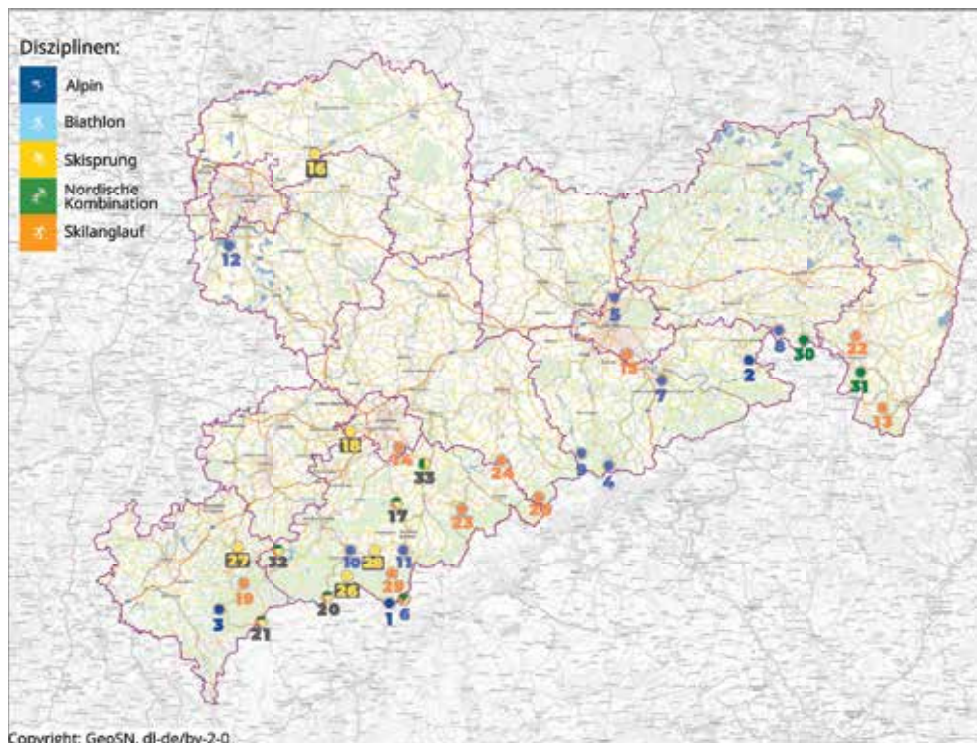

Dieses Stützpunktsystem beruht auf der Grundlage des langfristigen Leistungsaufbaus und hilft primär bei der Talentsuche und Talentförderung in den einzelnen Skidisziplinen.

TSP

TALENTSTÜTZPUNKT

vergebener Status für Vereine mit
ausgezeichneter Nachwuchsarbeit

LSP

LANDESSTÜTZPUNKT

zentrales Strukturelement bei der Findung
und Ausbildung leistungssportlichen
Nachwuchses

BSP

BUNDESSTÜTZPUNKT

zentrales Element der
Spitzensportförderung

Die Talentstützpunkte im Skiverband Sachsen bilden mit ihrem vorwiegend ehrenamtlichen Personal die Basis einer erfolgreichen sportlichen Entwicklung. Hier erfolgt mittels Grundlagentraining der Einstieg in eine leistungssportliche Orientierung und Ausbildung.