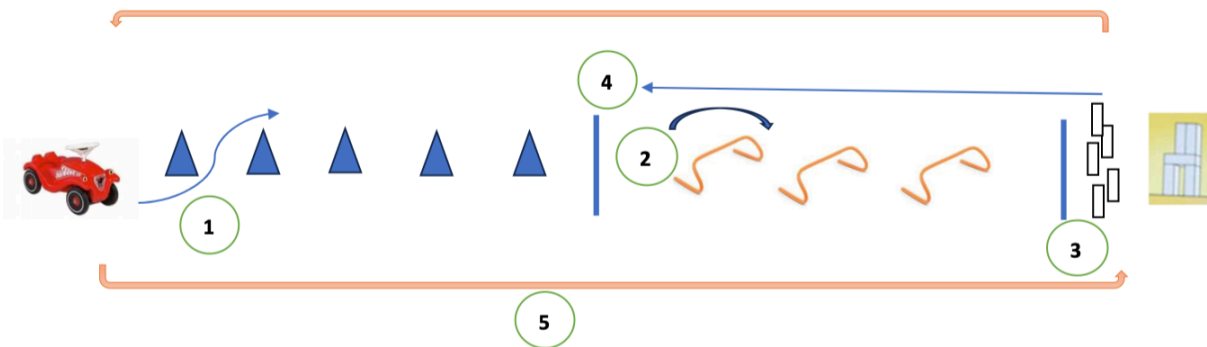

# MÄRZ 29

Inliner- & Skiroller-Event des SV LOK Eilenburg  
Abt. **Ski-Langlauf** #Vorbeikommen & Mitmachen

## EBAWE KINDERGARTEN-CUP

#Ort: EBAWE / Dübener Landstraße 58 / 04838 Eilenburg

### Kindergarten-Parcours

100 m

1. Start mit dem Bobby Car um die Hütchen im Slalom bis zur Linie. Dort bleibt das Bobby Car stehen und es geht zu Fuß weiter.
2. Springen über die Hürden.
3. Einen Turm aus 5 Bausteinen aufbauen nach einer Vorlage (Karte Nummer 1 für den 1. Läufer, Karte Nummer 2 für den 2. Läufer...!)
4. Gerade zurück laufen bis zum Bobby Car. Wieder im Slalom zurück bis zum nächsten Starter. Dieser startet nun wieder im Slalom um die Hütchen bis zur Linie, ...
5. Wenn der 4. Läufer mit dem Bobby Car zurück ist, laufen noch einmal alle 4 gerade aus bis zu den Bausteinen. Dort nimmt sich jeder einen Baustein in die Hand und rennt wieder zurück zum Start.
6. Gewonnen hat das Team, das als Erstes mit den Bausteinen in der Hand, an der Startlinie steht.